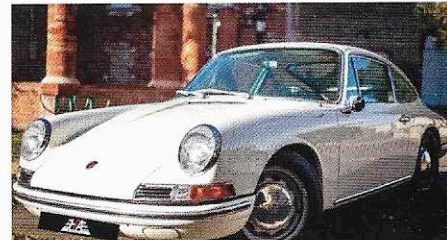

**993 Cabriolet Pack X51** - 1997 - 100 000 km - 300 Ch - Détails sur demande - Prix : 139 900 € - HPA Motors - Tél : 06 87 598 094 - www.hpamotors.com

**928 GT3 V8 5,4 350 Ch** - 02/1994 - 107 148 km - Détails sur demande - Prix : 68 500 € - HPA Motors - Tél : 06 87 598 094 - www.hpamotors.com